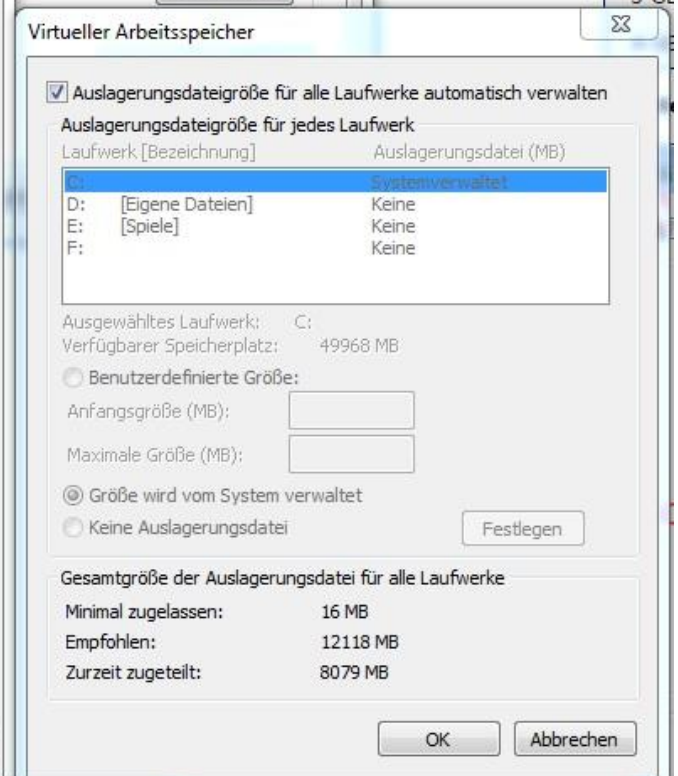

folgenden Dialogfeld den Haken  
fläche bei **Benutzerdefiniert**  
unter **Benutzerdefinierte Gr**  
e dabei wählen, hängt von Ihr

RAM
1 GE
2 GE
3 GE

Laufwerk [Bezeichnung]	Auslagerungsdatei (MB)
C: [Systemverwalter]	Systemverwalter
D: [Eigene Dateien]	Keine
E: [Spiele]	Keine
F:	Keine

Ausgewähltes Laufwerk: C:  
Verfügbare Speicherplatz: 49968 MB  
 Benutzerdefinierte Größe:  
Anfangsgröße (MB):  
Maximale Größe (MB):  
 Größe wird vom System verwaltet  
 Keine Auslagerungsdatei

Gesamtgröße der Auslagerungsdatei für alle Laufwerke	
Minimal zugelassen:	16 MB
Empfohlen:	12118 MB
Zurzeit zugeteilt:	8079 MB